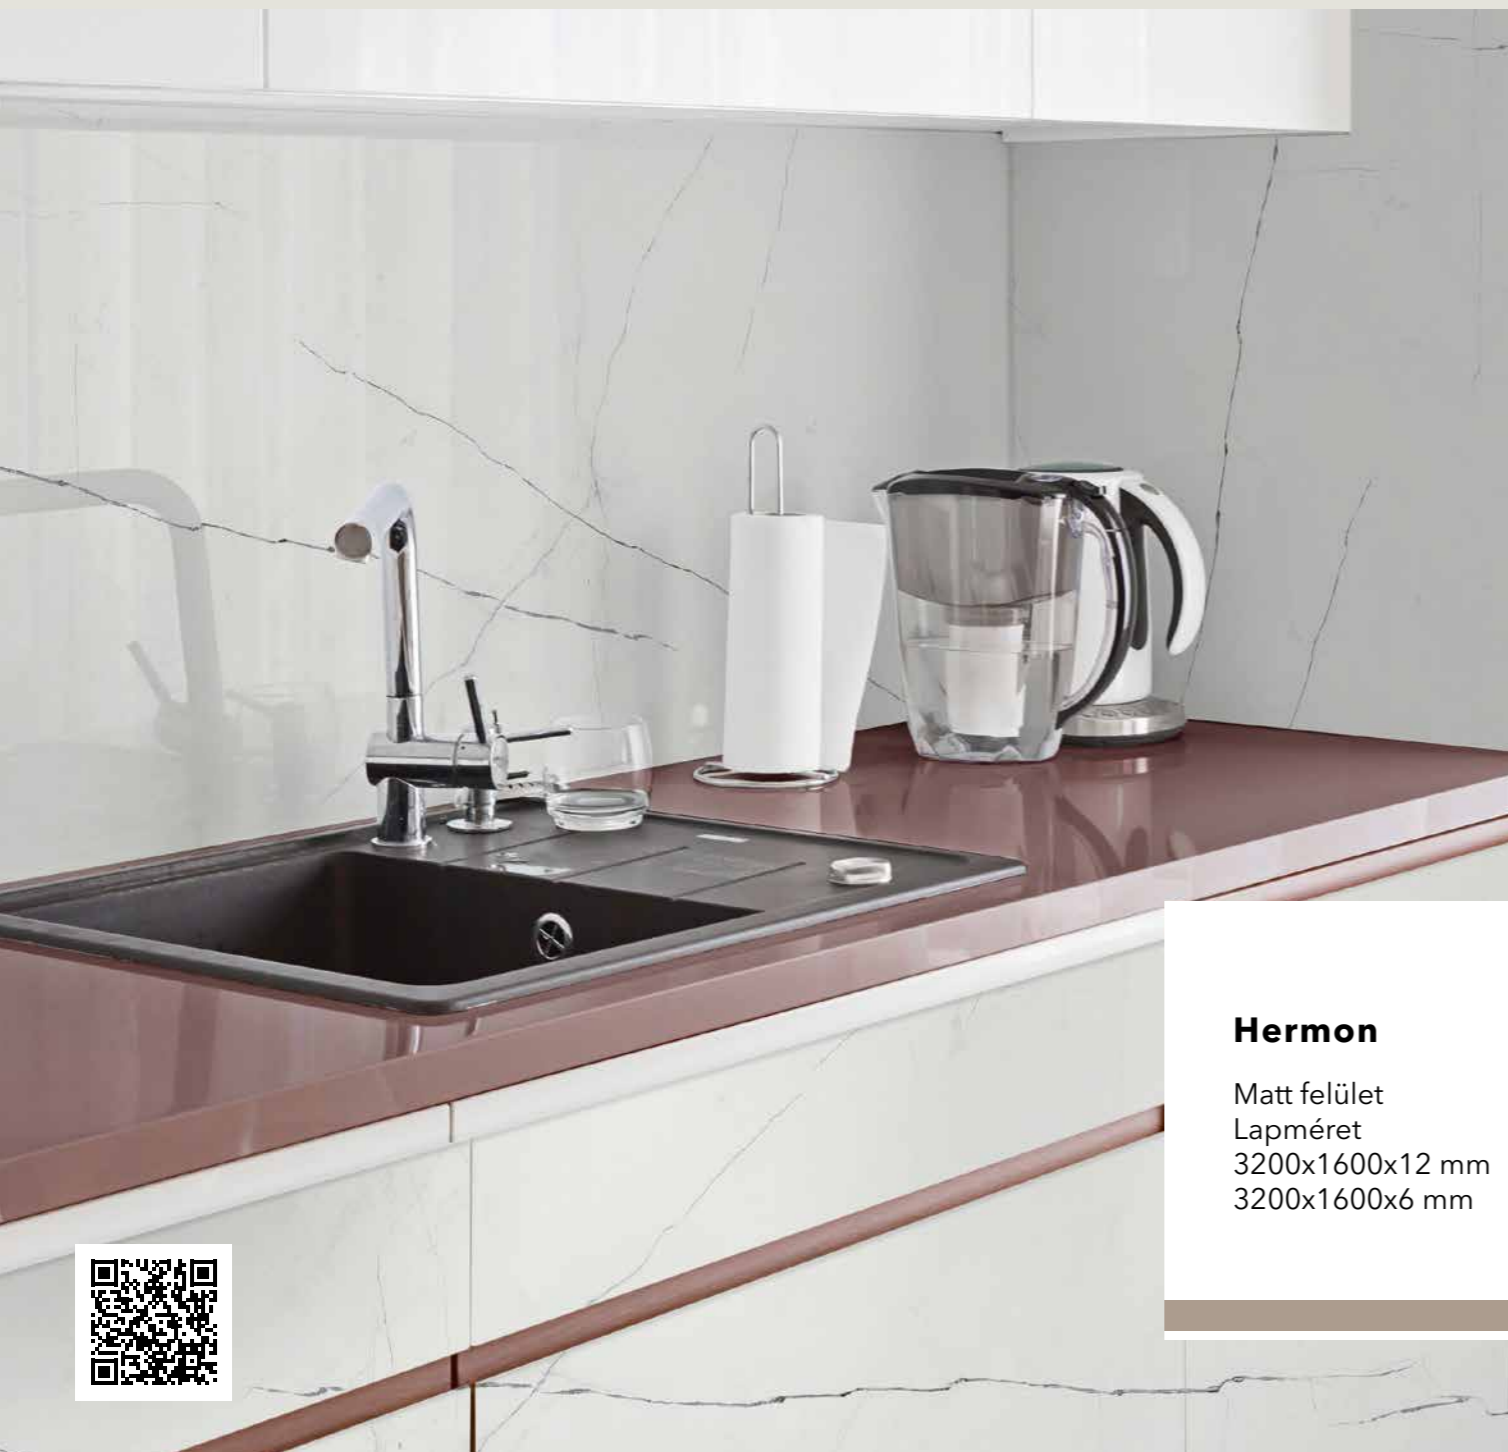

### Grey Soap Fullbody 3D

Matt felület  
Lapméret  
3200x1600x12 mm

A Bookmatch jelölésű mintázatok A és B változatban kaphatók: az egyik a másiknak tükörképe, együtt a nyitott könyv hatását keltik.