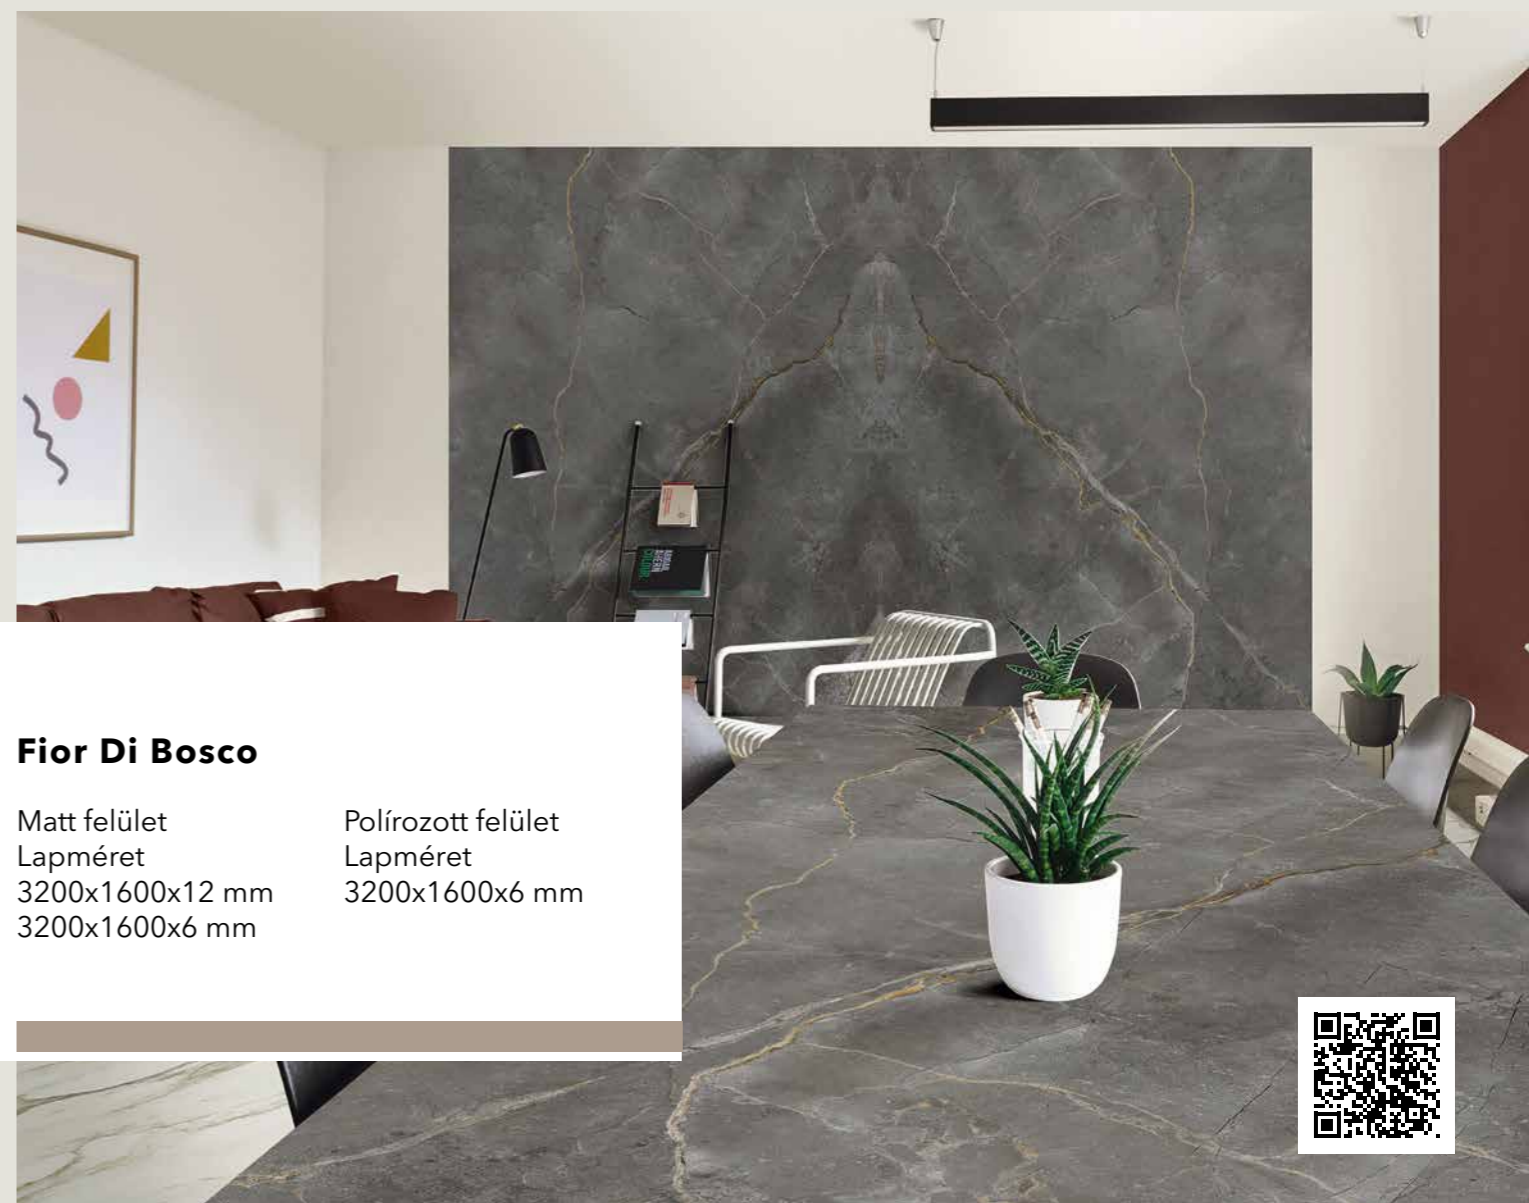

### Fior Di Bosco

Matt felület  
Lapméret  
3200x1600x12 mm  
3200x1600x6 mm

Polírozott felület  
Lapméret  
3200x1600x6 mm

Bookmatch A

Bookmatch B

A Bookmatch jelölésű mintázatok A és B változatban kaphatók: az egyik a másiknak tükörképe, együtt a nyitott könyv hatását keltik.