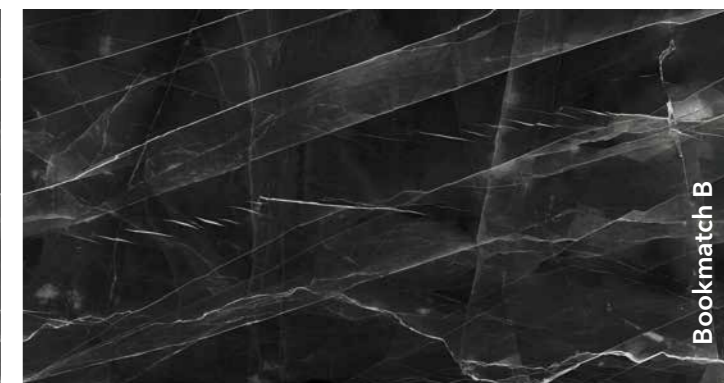

A Bookmatch jelölésű mintázatok A és B változatban kaphatók: az egyik a másiknak tükörképe, együtt a nyitott könyv hatását keltik.