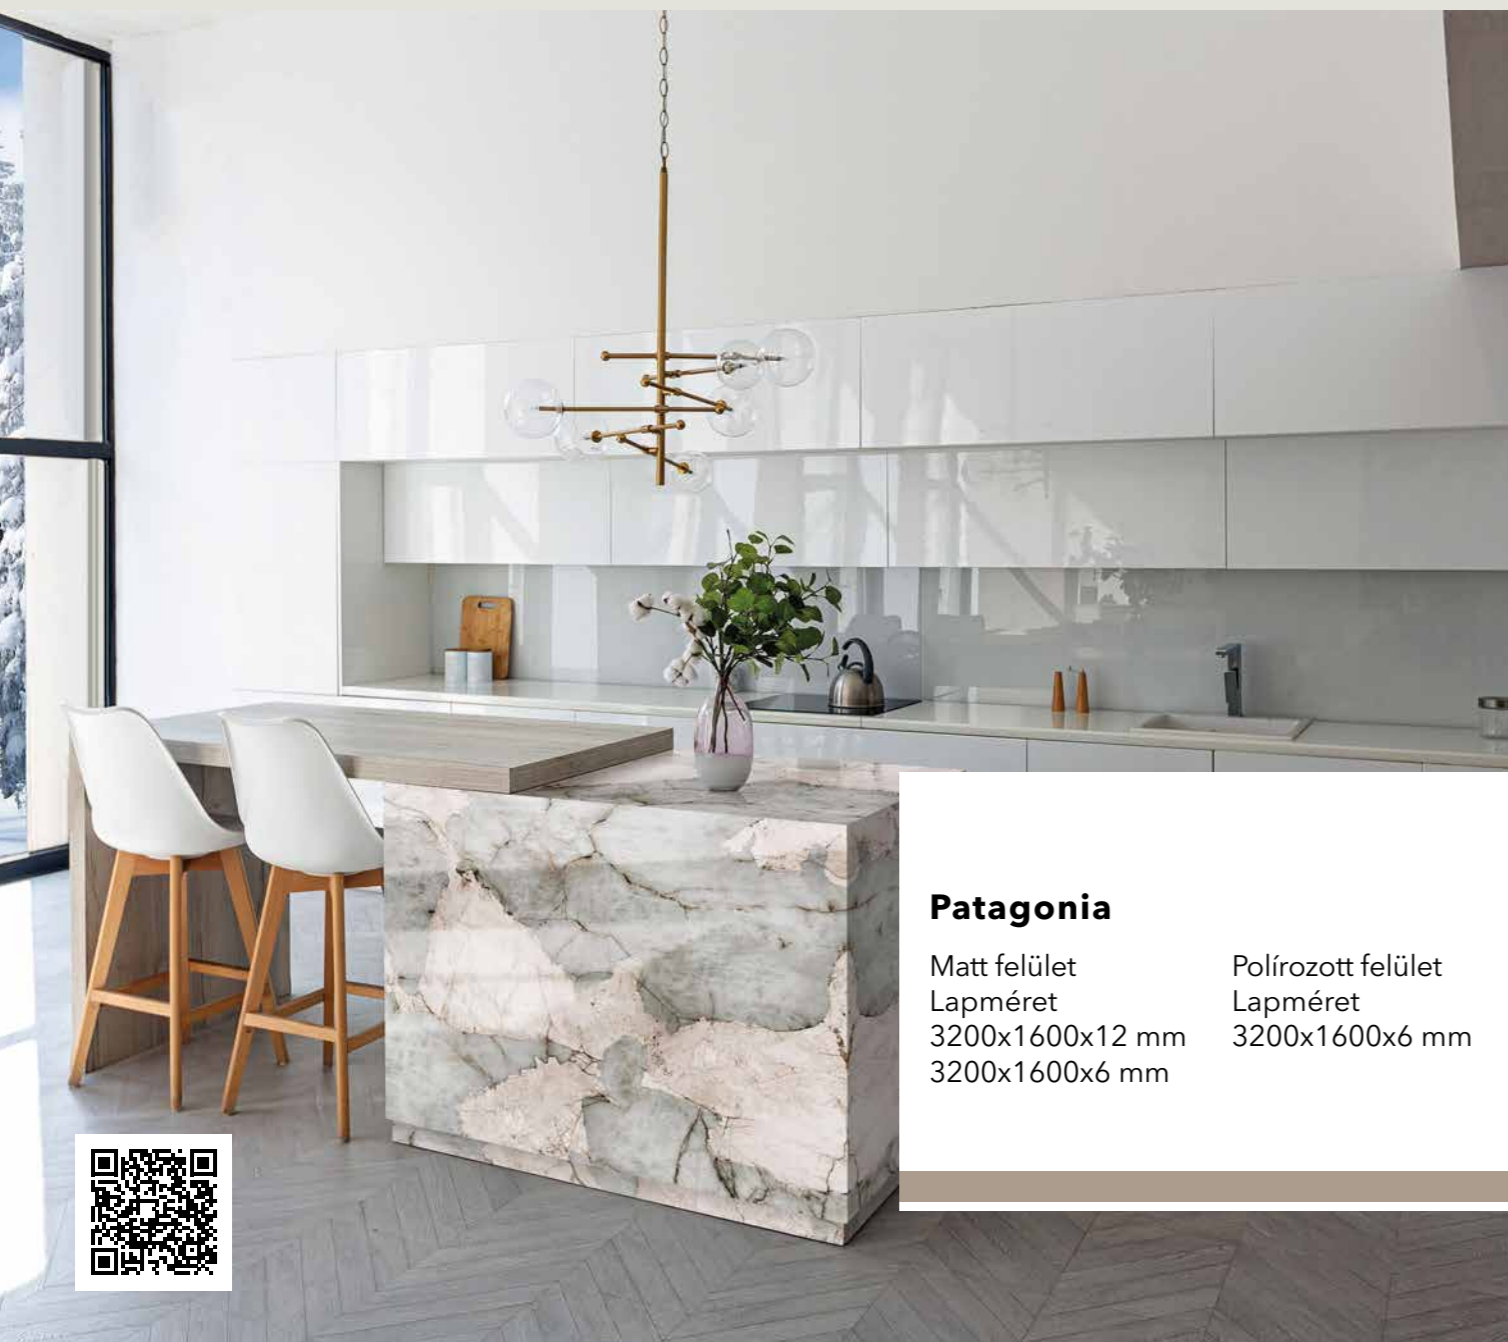

Norwegian Stone Grey

A felület strukturált
Lapméret
3200x1600x12 mm

Patagonia

Matt felület
Lapméret
3200x1600x12 mm
3200x1600x6 mm

Polírozott felület
Lapméret
3200x1600x6 mm