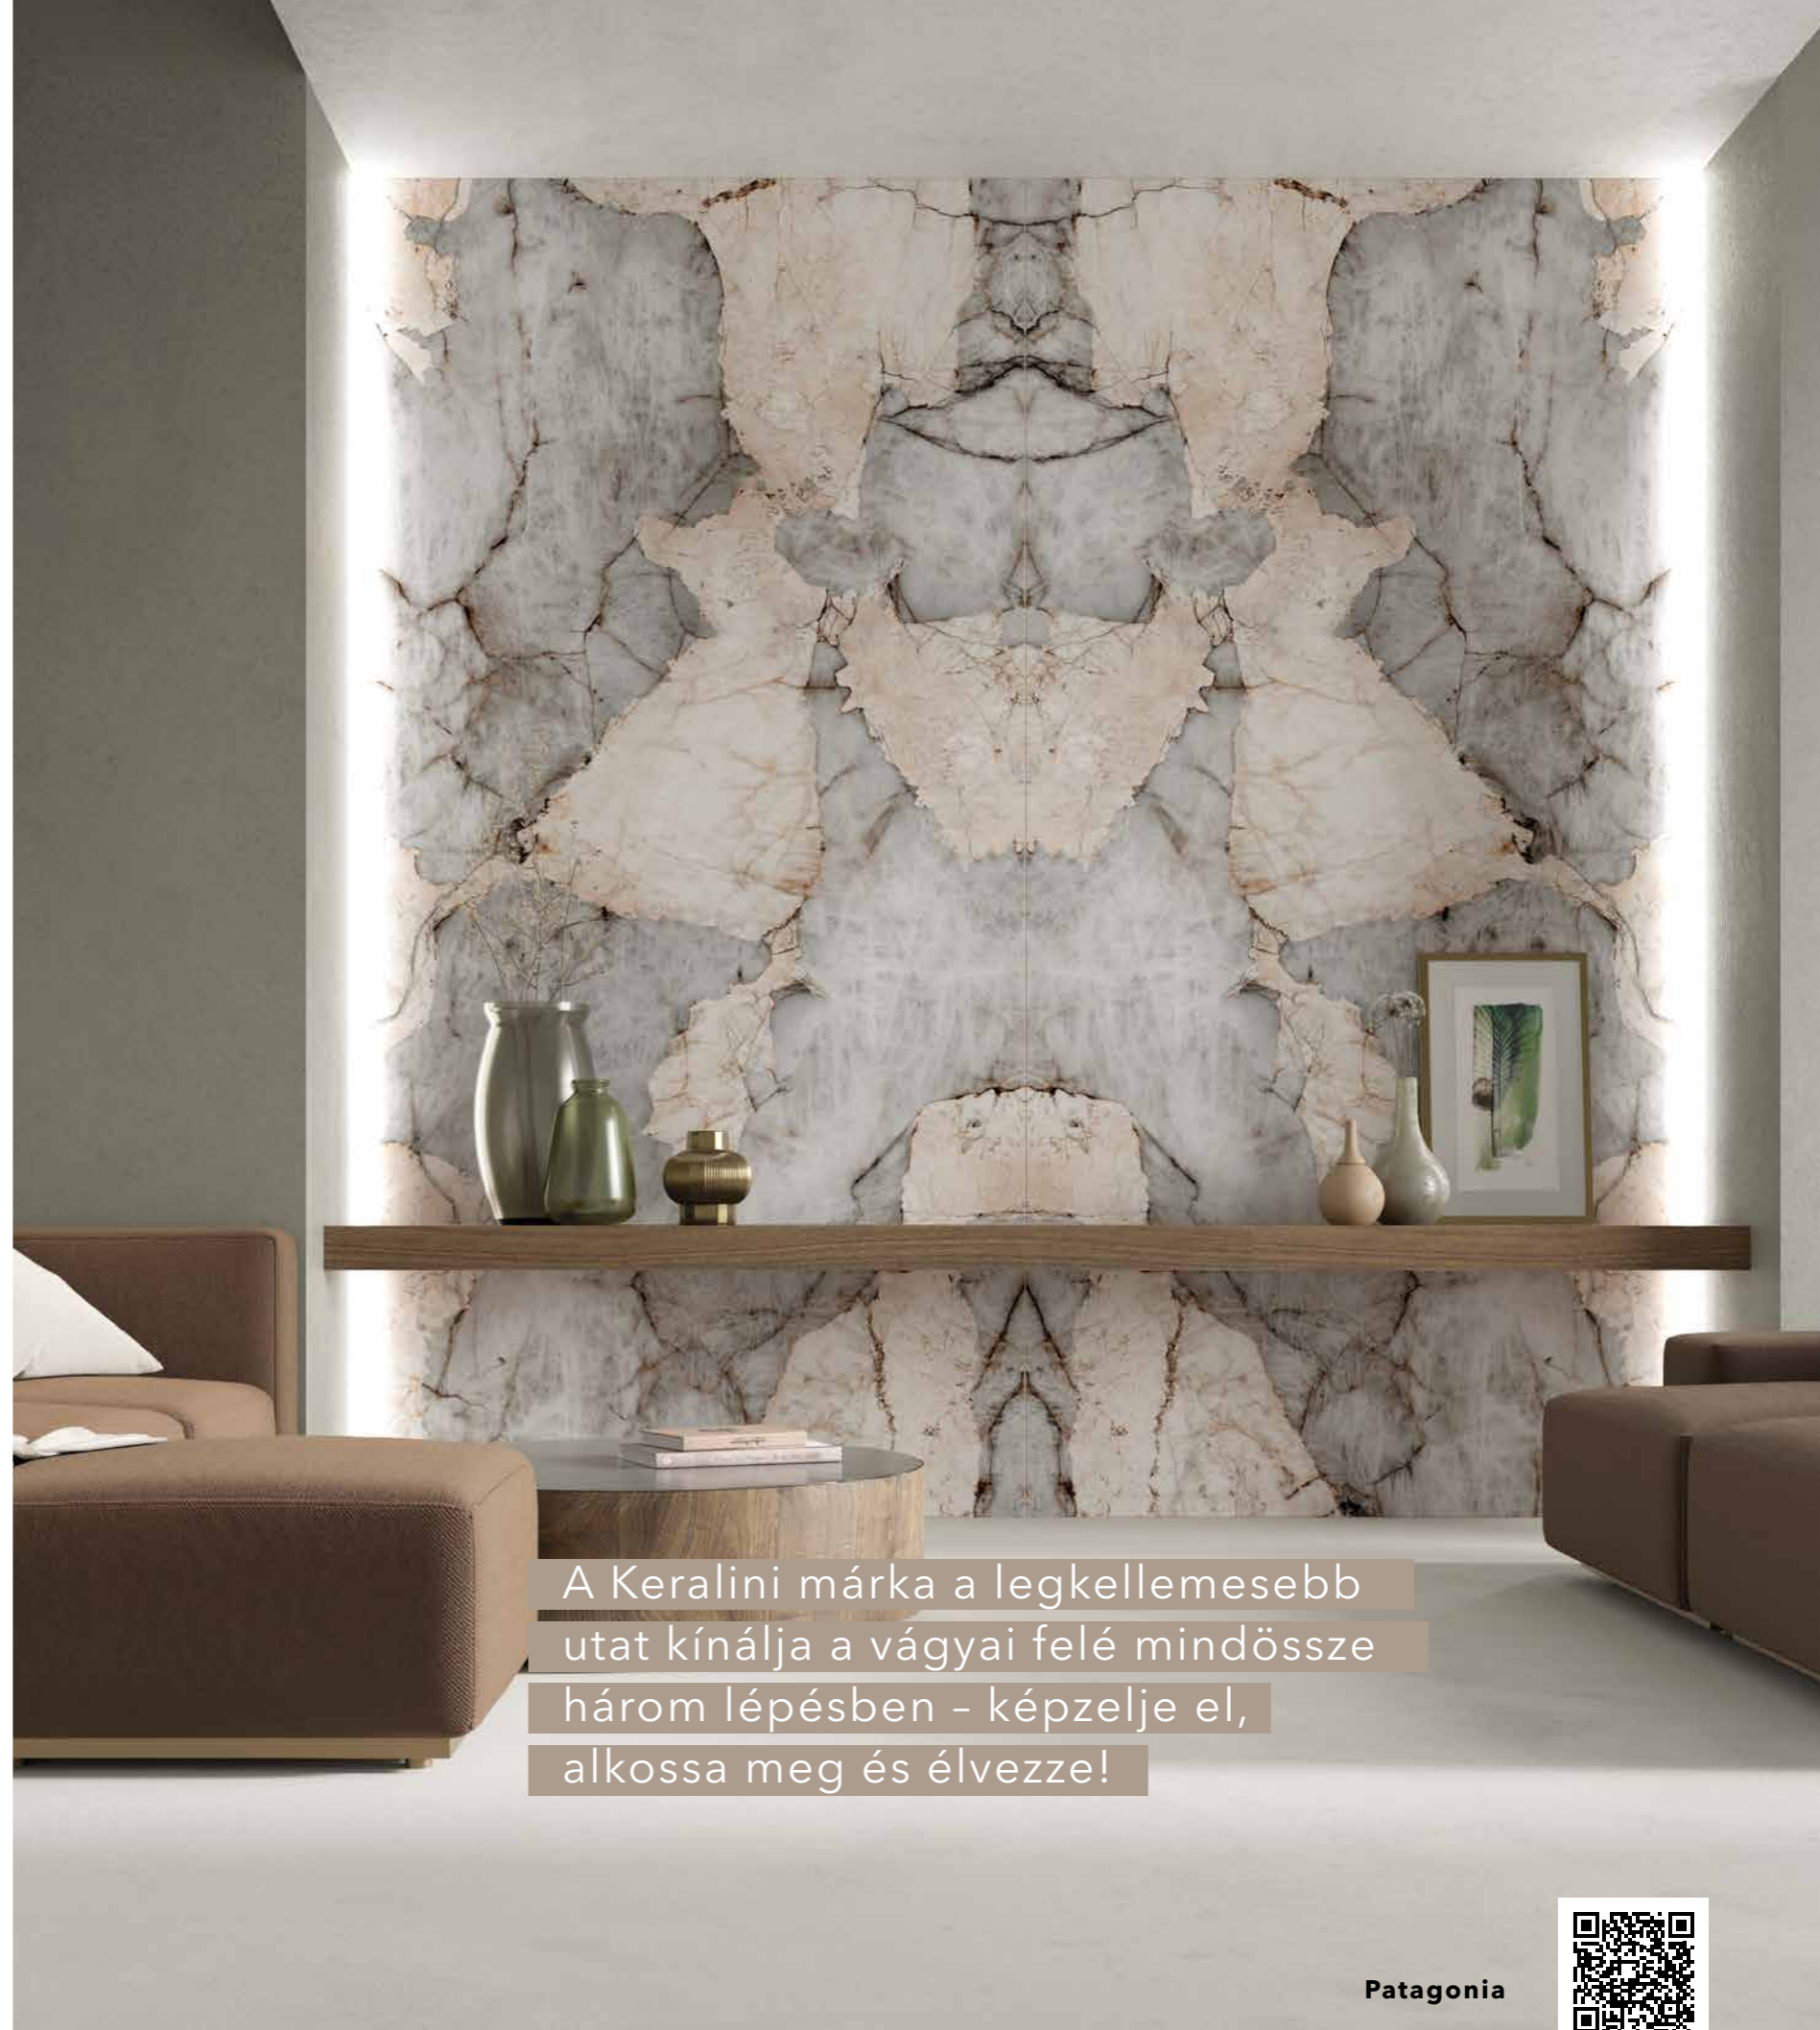

ÉLVEZZE AZ ELŐNYÖKET

Amelyeket az Ön ízlése és a Keralini lehetőségei biztosítanak

A Keralini gresporcelán az innovációs technológiákkal és az olasz minőség legjobb hagyományaival kiegészített, aktuális formatervezői palettát képviseli. A márvány és matt textúrák, a népszerű anyagok utánpótlása, a mintázat számtalan változata - a márka kollekcióiban megtalálható minden, amivel bármilyen, a legkülönlegesebb formatervezői projektet is megtestesíthetjük.

A Keralini felületek a kísérletezni és hatást kelteni, egyéniségüket és jellemüket nyilvánítani törekvő emberek és márkák számára vannak kifejlesztve. Kivételessé és nivóssá teszik a tereket azoknak, akiknek a minőség és az egyediség igen fontos.

Vegyszer-, kopás- és tűzálló, a hőmérséklet-ingadozást jól bíró és környezetbarát gresporcelán - megőrizve a kifogástalan külsejét, kielégíti az Ön elvárásait a funkcionális és biztonságos térrel szemben.

A VÁGYOKNAK TELJESÜLNIÜK KELL. EZT NAGYON JÓL TUDJAK AZOK, AKIK SIKERESEN TESTESÍTIK MEG A SAJÁT VAGY AZ ÜGYFELEINEK ÁLMAIT.

A Keralini márka a legkellemesebb utat kínálja a vágyai felé mindössze három lépésben - képzelje el, alkossa meg és élvezze!

Patagonia