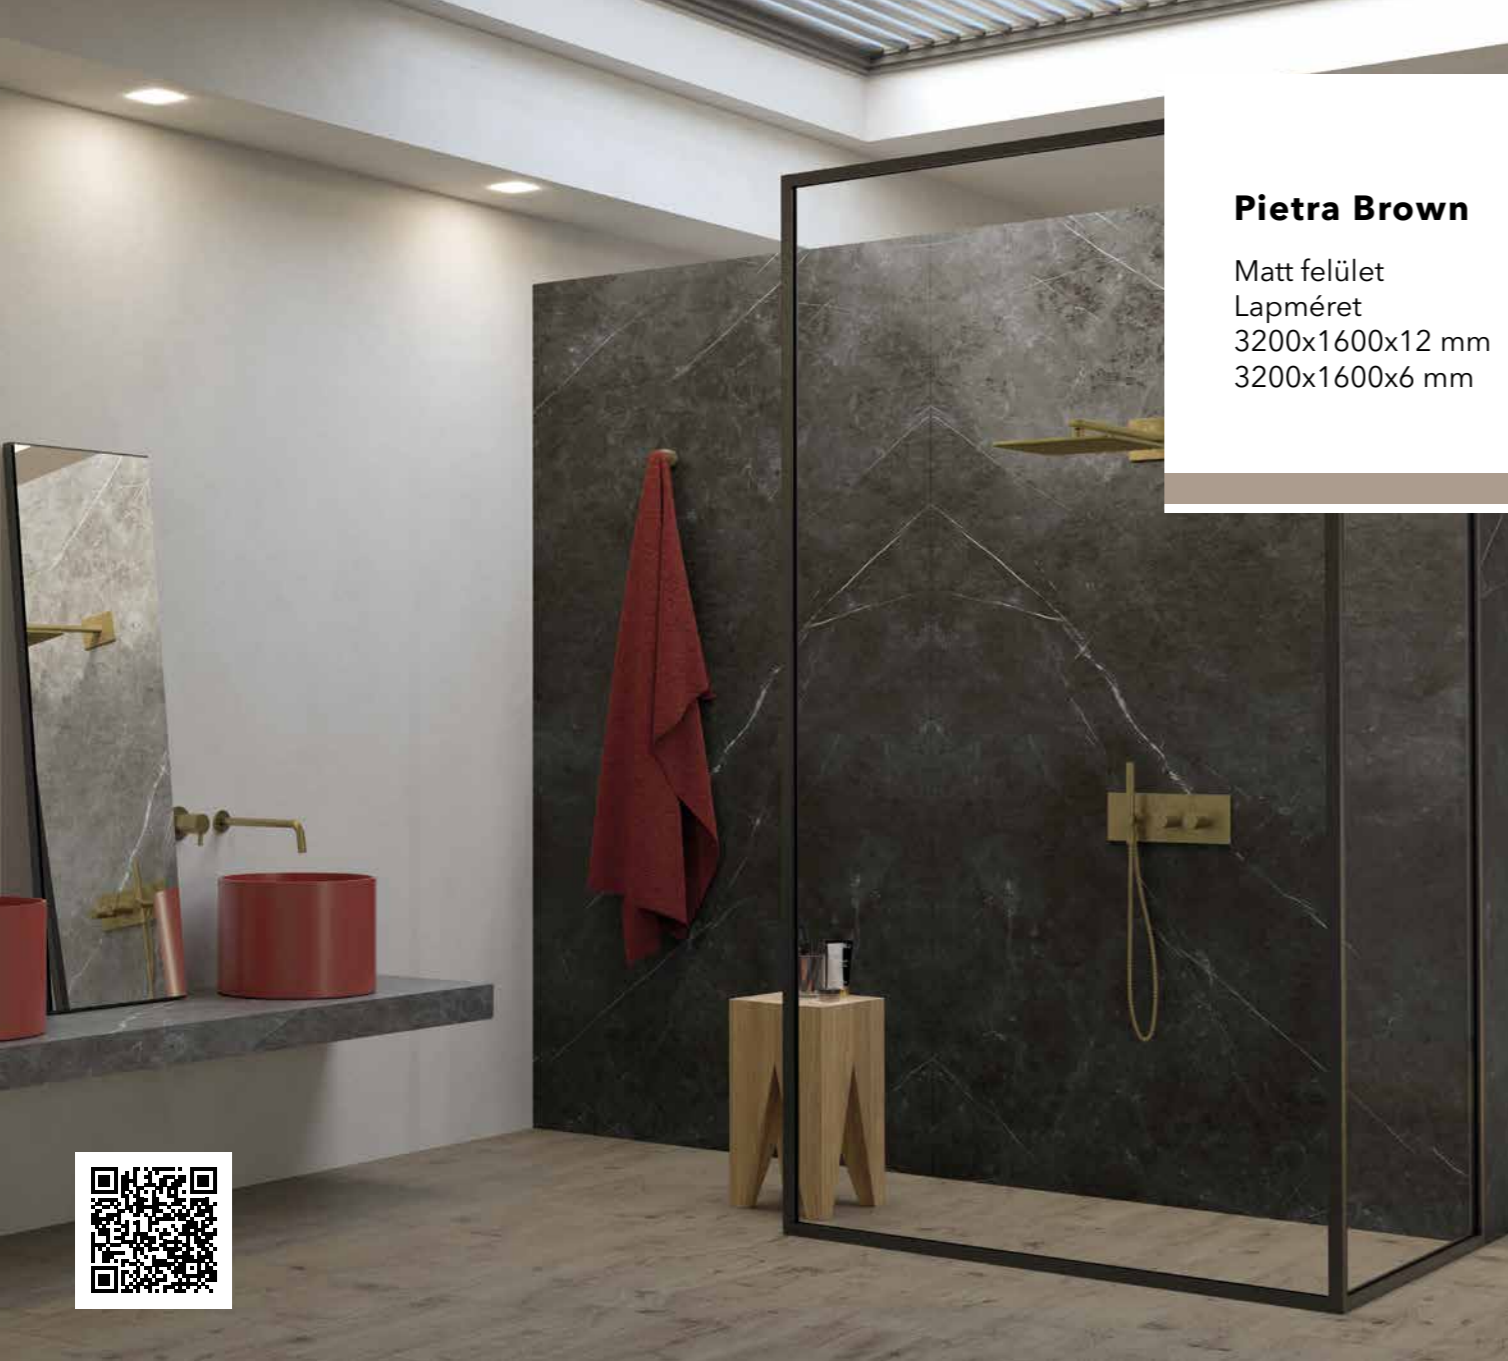

### Patagonia

Matt felület  
Lapméret  
3200x1600x12 mm  
3200x1600x6 mm

Polírozott felület  
Lapméret  
3200x1600x6 mm

Bookmatch A

Bookmatch B

A Bookmatch jelölésű mintázatok A és B változatban kaphatók: az egyik a másikkal tükörképe, együtt a nyitott könyv hatását keltik.