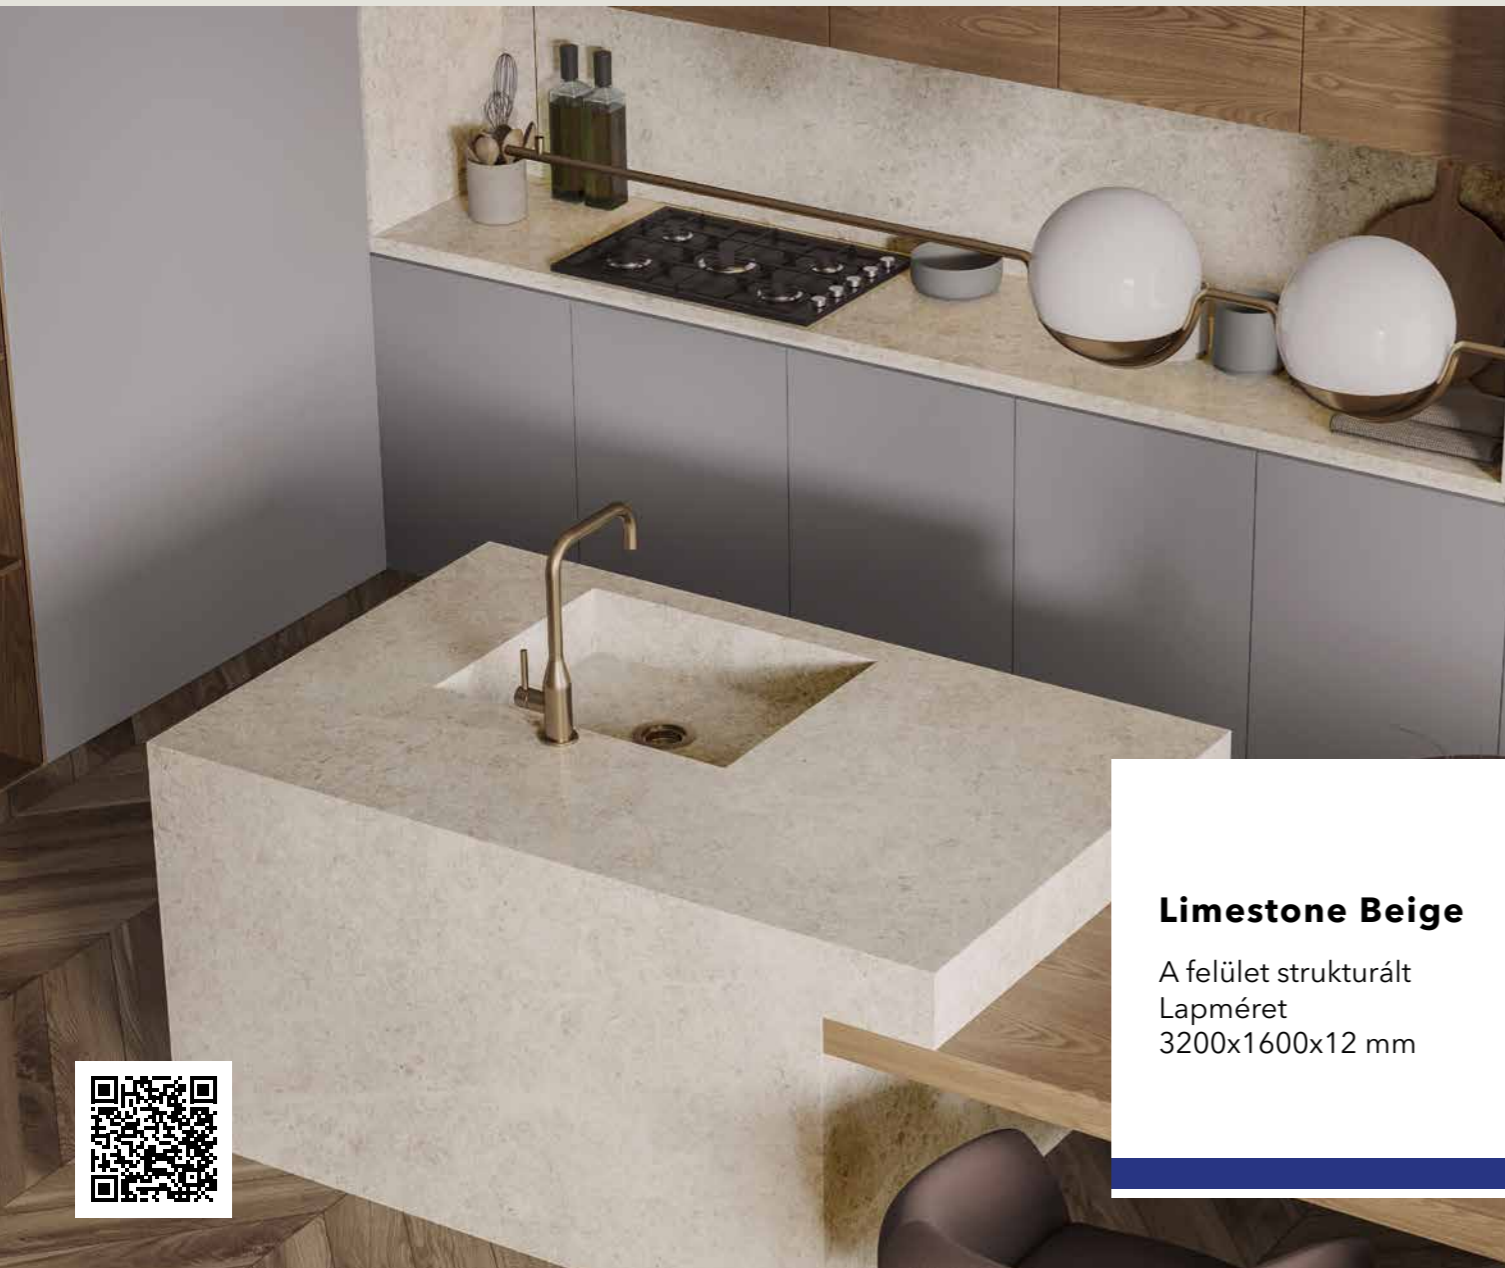

### Limestone Beige

A felület strukturált  
Lapméret  
3200x1600x12 mm

Bookmatch A

Bookmatch B