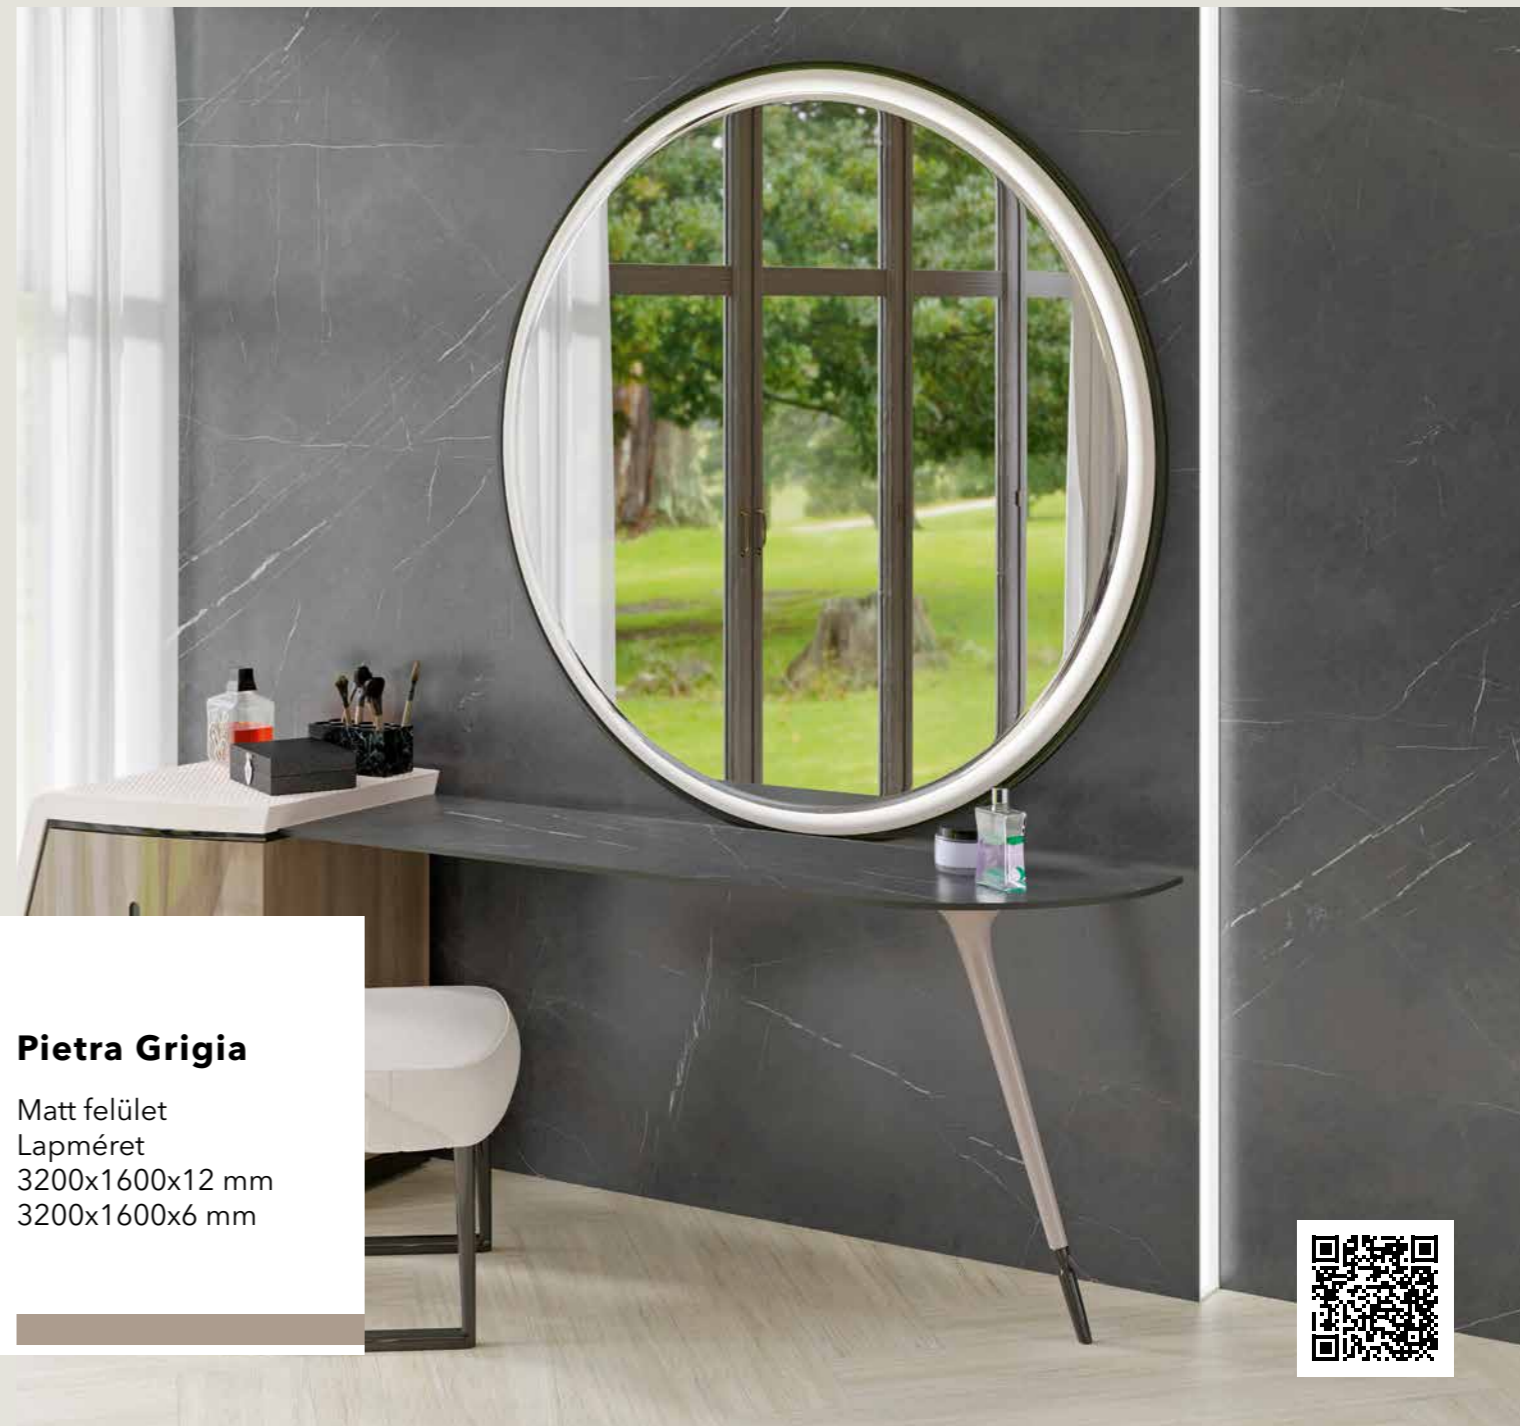

Pietra Brown

Matt felület
Lapméret
3200x1600x12 mm
3200x1600x6 mm

A Bookmatch jelölésű mintázatok A és B változatban kaphatók: az egyik a másiknak tükörképe, együtt a nyitott könyv hatását keltik.

A Bookmatch jelölésű mintázatok A és B változatban kaphatók: az egyik a másiknak tükörképe, együtt a nyitott könyv hatását keltik.

Pietra Grigia

Matt felület
Lapméret
3200x1600x12 mm
3200x1600x6 mm