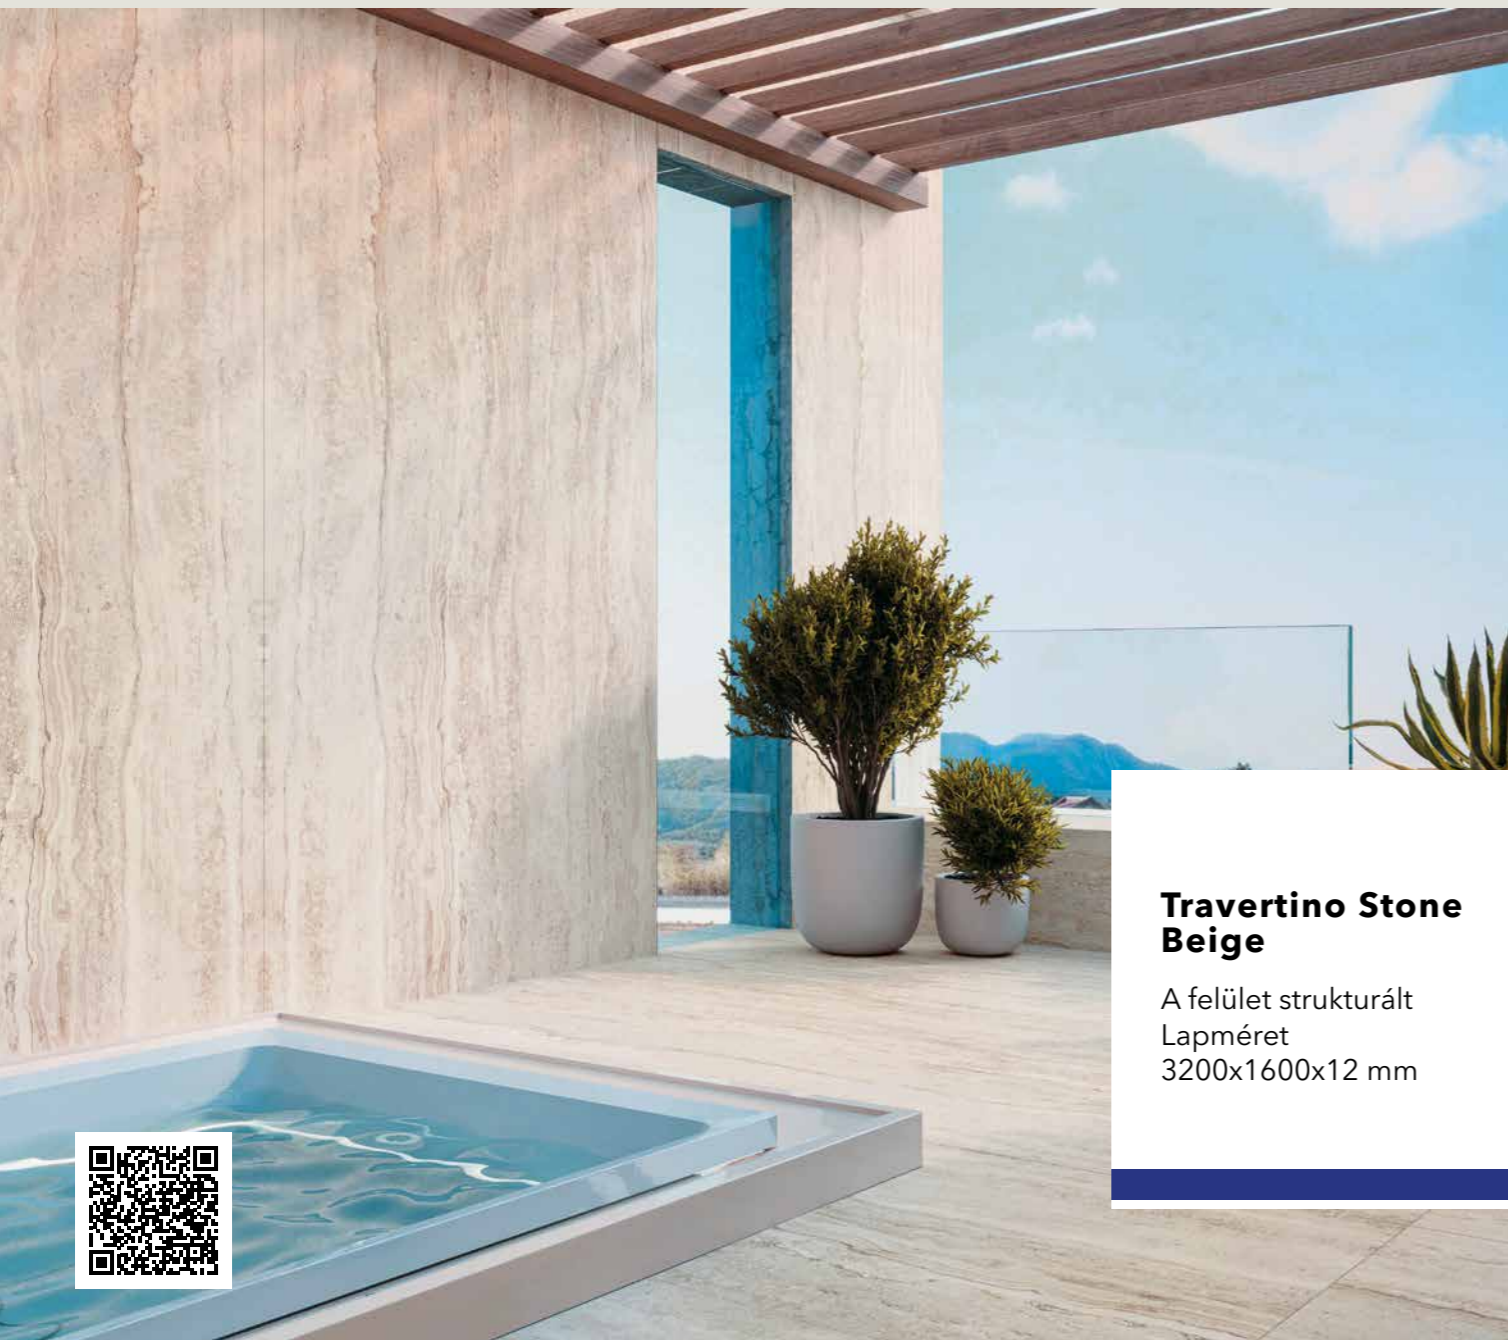

Tinta Unita Nero

Matt felület
Lapméret
3200x1600x20 mm
3200x1600x12 mm
3200x1600x6 mm

Travertino Stone Beige

A felület strukturált
Lapméret
3200x1600x12 mm